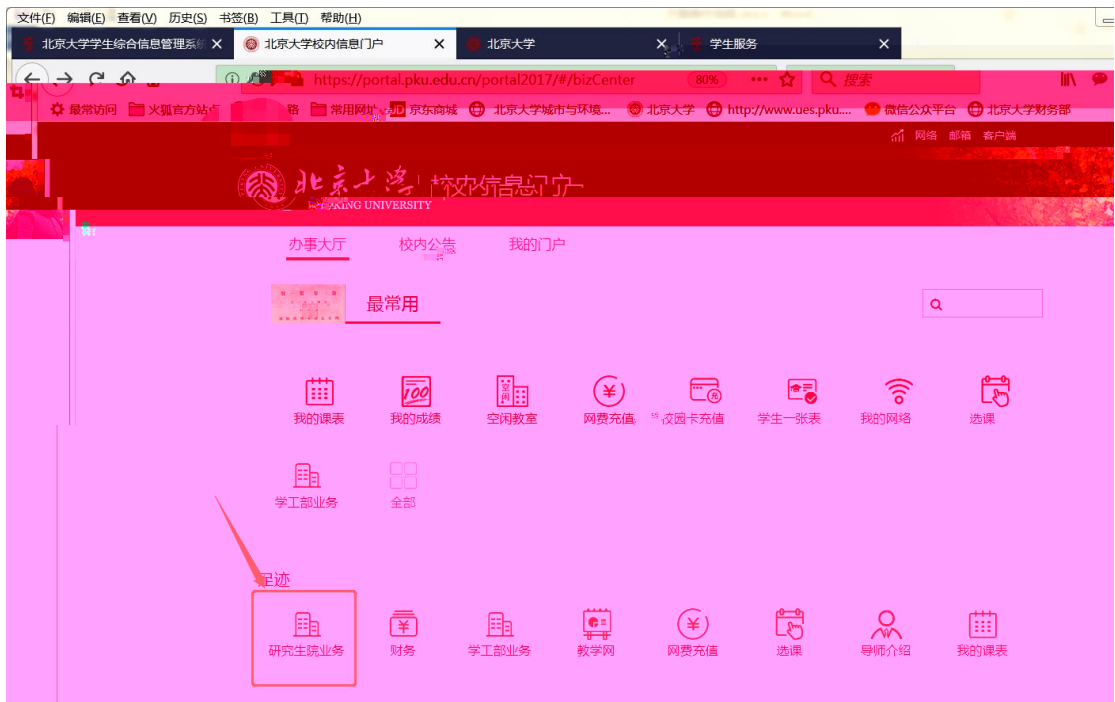

1

2

“ ” “ ” “ ” “ ”

**导览图**

[我的课表](#) | [我的成绩](#) | [空闲教室](#) | [网费充值](#) | [校园卡充值](#) | [学生一张表](#) | [我的网络](#) | [选课](#)

[学工部业务](#) | [全部](#)

**最热**

[空闲教室](#) | [研究生院业务](#) | [财务](#) | [学工部业务](#) | [教学网](#) | [我的成绩](#) | [我的课表](#) | [选课](#)